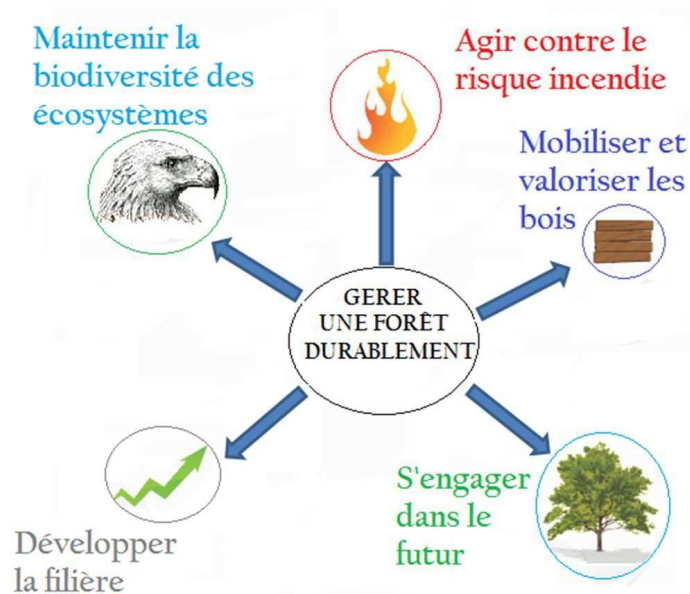

La COOPERATIVE PROVENCE FORÊT est à vos côtés pour une gestion forestière durable